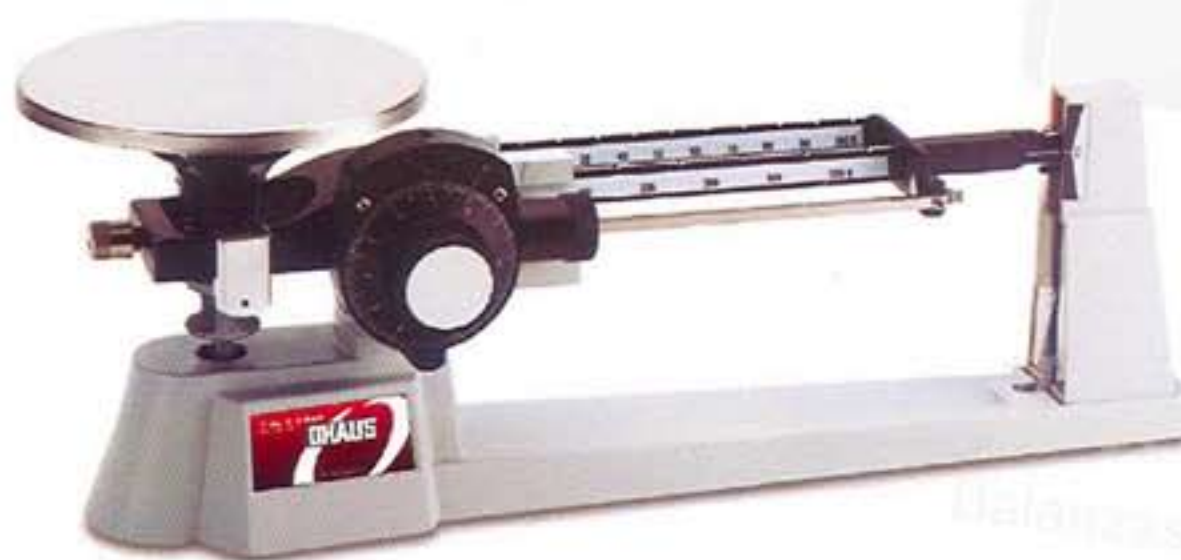

BALANZA TRIPLE BRAZO-SERIE 700

No importa que esté pesando sólidos, líquidos o polvos o, aun, animales, las balanzas Ohaus triple Brazo estan bien equipadas para realizar el trabajo.
Las serie 700/800 proporcionan lo necesario en una balanza mecánica con platillo superior con la durabilidad y versatilidad suficientes para adecuarse a una gran variedad de aplicaciones de laboratorio. Algunos modelos disponen de un brazo de tara que permite equilibrar recipientes de hasta 225g. También dispone de una gran variedad de diseños de platos de pesaje.

Tres brazos con indicadores o muescas y alineados con lectura al centro
cuatro platos distintos a elegir
Resorte de compensación de ajuste de "cero"

BALANZA DIAL -O- GRAM

La serie Dial-o-Gram® combina la comodidad de la calibración mediante un dial de lectura directa con la velocidad de la amortiguación magnética para lograr una balanza capaz de pesarlo todo con exactitud y rapidez

Amortiguación magnética para un funcionamiento fácil y rápido
funcionamiento mediante un dial pesaje
fino 10 x 0,1g

Balanzas Mecánicas

FAMILIA MECANICA	TRIPLE BRAZO								DIAL-O-GRAM®		
	610g								610g		
Capacidad	2610g*								2610g*		
Capacidad	0.1g								0.1g		
	225g							225g	225g		
Calibraciones:											
Barra delantera											
Barra central											
Barra trasera											
Dial											
Plato de acero inox. (desmontable)	•	•							•		
Diametro x fondo (cm) 15.2 x 1.9											
Plato de acero inoxidable						•	•	•		•	•
Diámetro (cm) 15.2											
Plato de acero inox. y accesorio de juego de pesas 707-00											•
Cucharón de acero inoxidable 30cm x 15cm x 7cm				•							
Cucharón de polipropileno 30cm x 15cm x 7cm			•								
Jaula para animales					•						
Diámetro x altura (cm) 23 x 15											
Modelo	710-00	710-TO	720-00	720-SO	730-00	750-SO	750-SW	780-00	1610-00	1650-00	1650-WO