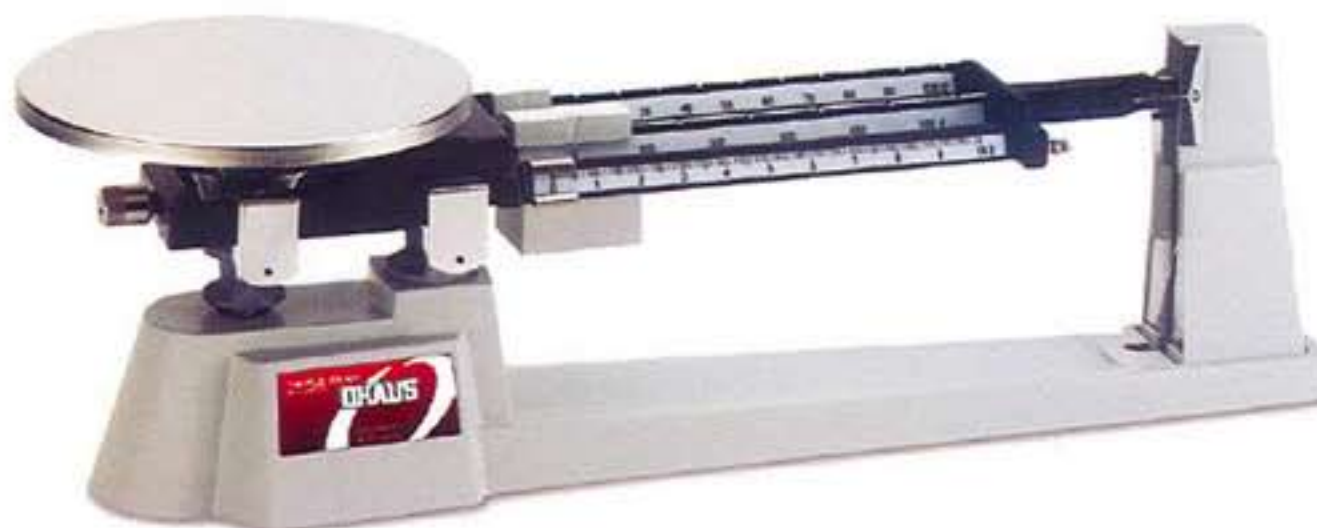

BALANZA TRIPLE BRAZO-SERIE 700

No importa que esté pesando sólidos, líquidos o polvos o, aun, animales, las balanzas Ohaus triple Brazo estan bien equipadas para realizar el trabajo.
Las serie 700/800 proporcionan lo necesario en una balanza mecánica con platillo superior con la durabilidad y versatilidad suficientes para adecuarse a una gran variedad de aplicaciones de laboratorio. Algunos modelos disponen de un brazo de tara que permite equilibrar recipientes de hasta 225g. También dispone de una gran variedad de diseños de platos de pesaje.

Tres brazos con indicadores o muescas y alineados con lectura al centro
cuatro platos distintos a elegir
Resorte de compensación de ajuste de "cero"

BALANZA DIAL -O- GRAM

La serie Dial-o-Gram® combina la comodidad de la calibración mediante un dial de lectura directa con la velocidad de la amortiguación magnética para lograr una balanza capaz de pesarlo todo con exactitud y rapidez

Amortiguación magnética para un funcionamiento fácil y rápido
funcionamiento mediante un dial pesaje
fino 10 x 0,1g

Balanzas Mecánicas

FAMILIA MECANICA	TRIPLE BRAZO								DIAL-O-GRAM®		
	610g								610g		
Capacidad	2610g*								2610g*		
Capacidad	0.1g								0.1g		
	225g							225g	225g		
Calibraciones:											
Barra delantera											
Barra central											
Barra trasera											
Dial											
Plato de acero inox. (desmontable)	•	•							•		
Diametro x fondo (cm) 15.2 x 1.9											
Plato de acero inoxidable						•	•	•		•	•
Diámetro (cm) 15.2											
Plato de acero inox. y accesorio de juego de pesas 707-00											•
Cucharón de acero inoxidable 30cm x 15cm x 7cm				•							
Cucharón de polipropileno 30cm x 15cm x 7cm			•								
Jaula para animales					•						
Diámetro x altura (cm) 23 x 15											
Modelo	710-00	710-TO	720-00	720-SO	730-00	750-SO	750-SW	780-00	1610-00	1650-00	1650-WO